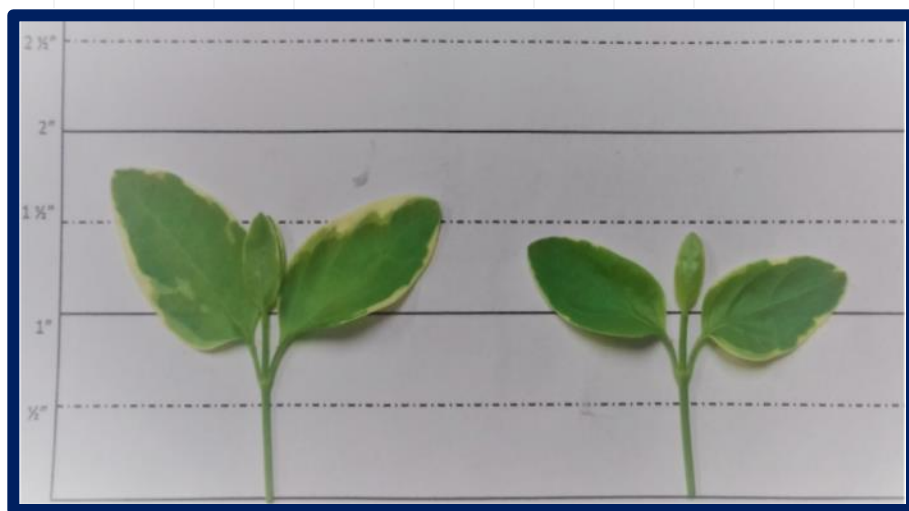

TRACHELOSPERMUM
ASIATICUM
ASIATIC JASMINE
L & E

TRACHELOSPERMUM ASIATICUM TRICOLOR

Vita Farms

Estándar de Corte Máximo y Mínimo

TRACHELOSPERMUM
ASIATICUM
TRICOLOR
L & E

VINCA!

VINCA MAJOR GREEN

VINCA MAJOR VARIEGATED